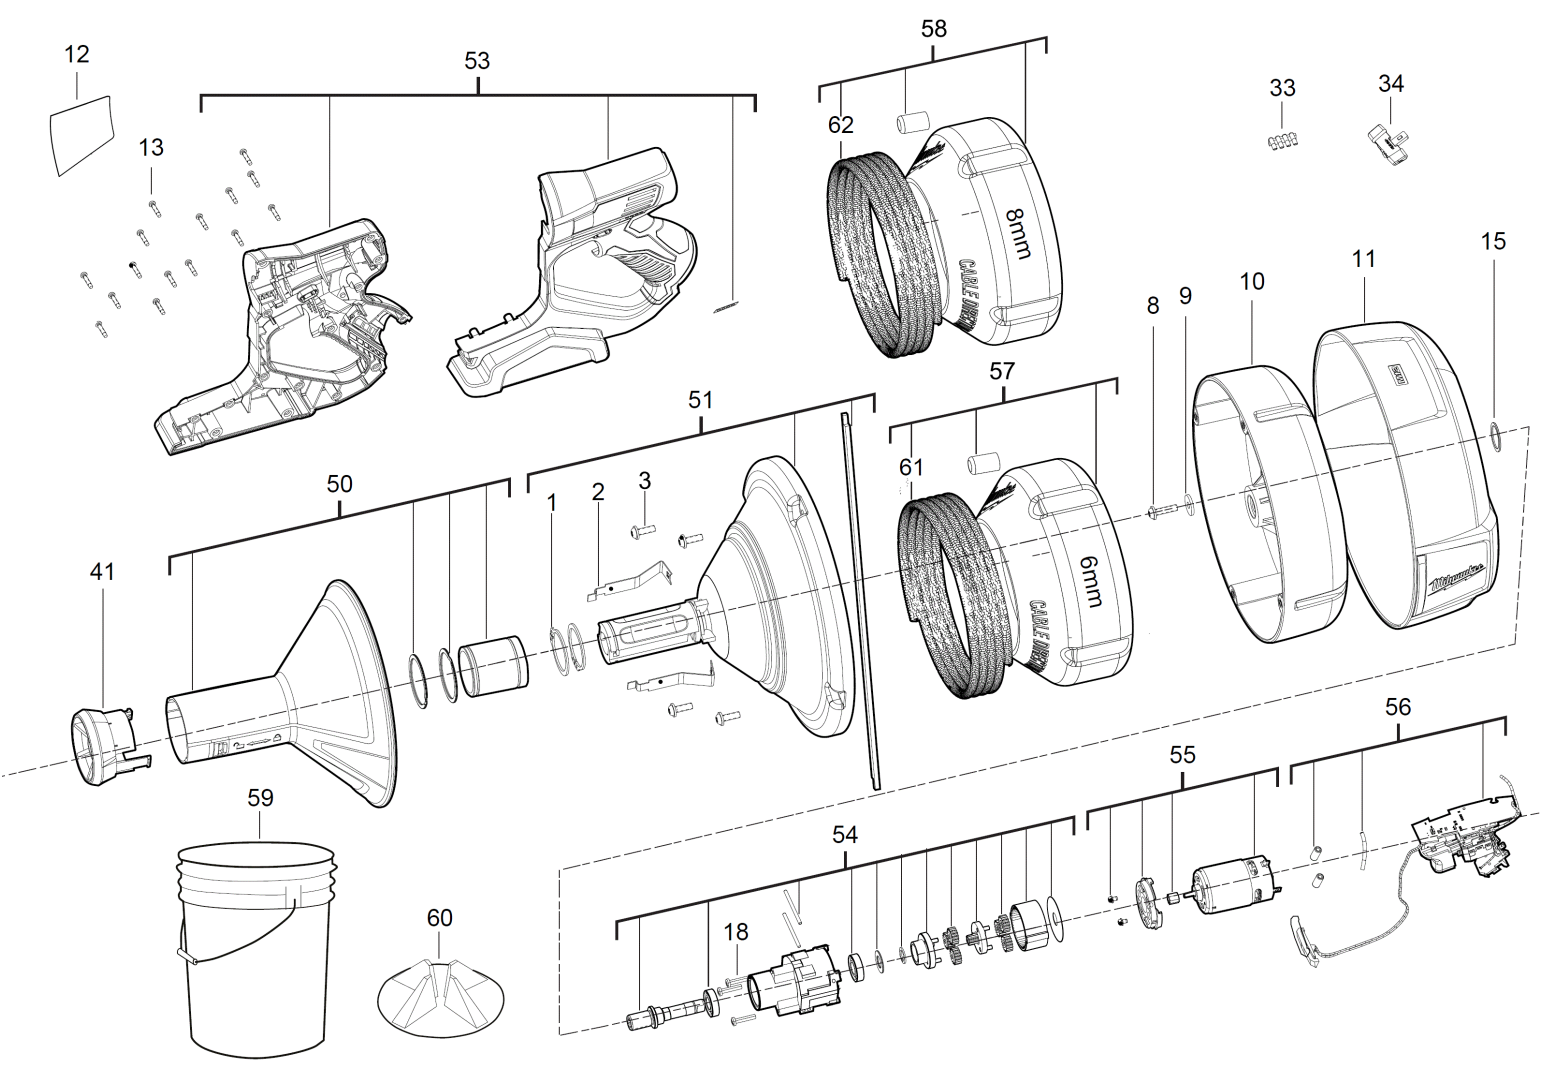

# M12BDC8-202C BTY. DRAINCLEANER IN2

4933451633 - M12BDC8-202C - 4000456941

Position	Quantity	Description	Part number	EAN
0001	2	PROTECTION WASHER	4931453937	4002395280452
0002	2	SPRING WASHER	4931453938	4002395280469
0003	4	SCREW	4931453939	4002395280476
0008	1	SCREW	4931453940	4002395280483
0009	1	WASHER	4931453941	4002395280490
0010	1	COVER	4931453942	4002395281107
0011	1	COVER	4931453943	
0012	1	RATING PLATE	4931453945	4002395281138
0013	15	SCREW	660570005	4002395827329
0015	1	WASHER	4931453946	4002395281145
0018	3	SCREW	06827261	
0033	1	INDICATOR SET	4931453947	4002395281152
0034	1	LOCK RELEASE KIT	4931453948	4002395281169
0041	1	HANDLE COVER	4931453949	4002395281176
0050	1	HANDLE COMPL.	4931453950	4002395281183
0051	1	HOUSING	4931453951	4002395281190
0053	1	HANDLE SET	4931453952	4002395281800
0054	1	GEAR KIT	4931453953	4002395281817
0055	1	MOTOR ASSEMBLY	4931453954	4002395281824
0056	1	SWITCH KIT	4931453955	4002395281831
0057	1	BULB AUGER + DRUM 6MM X 7.6M SPIRAL-1PC	48532583	45242480609
0058	1	BULB AUGER + DRUM 8MM X 7.6M SPIRAL -1PC	48532581	45242480586
0059	1	CUP	4931453956	4002395281848
0060	1	INSERT	4931453957	4002395281855
0061	1	BULB AUGER 6MM X 7.6M SPIRAL - 1PC	48532573	45242471270
0062	1	BULB AUGER 8MM X 7.6M SPIRAL - 1PC	48532571	45242364213